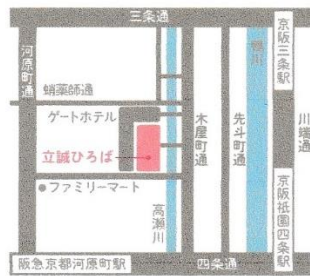

入場
無料

第39回
高瀬川

Sakura
Festival

ま
2025
4/5(土)・6(日)
つ
り

場所 立誠ガーデンヒューリック京都

立誠ひろば

立誠自治連合会
ホームページは
◀こちら

Google
マップ

会場MAP

ザ・ゲートホテル京都高瀬川

5日 6日

お雛様飾り(ホテルロビー)

5日 ダンス&ライブ
舞台演奏 (SKYオカ・レリアンサンブル「杜のしらべ」)
6日 フラダンス & アコースティックライブ

5日 6日 フリーマーケット

5日 6日 縁台囲碁
将棋
投扇興

5日 折り紙教室
紙芝居
(京都SKYセンター)

立誠ひろば

模擬店

5日 お抹茶体験コーナー
写真展・似顔絵
6日 女性会野点茶会

5日 6日 高瀬舟運航

西木屋町通

高瀬川

備前島橋

木屋町通